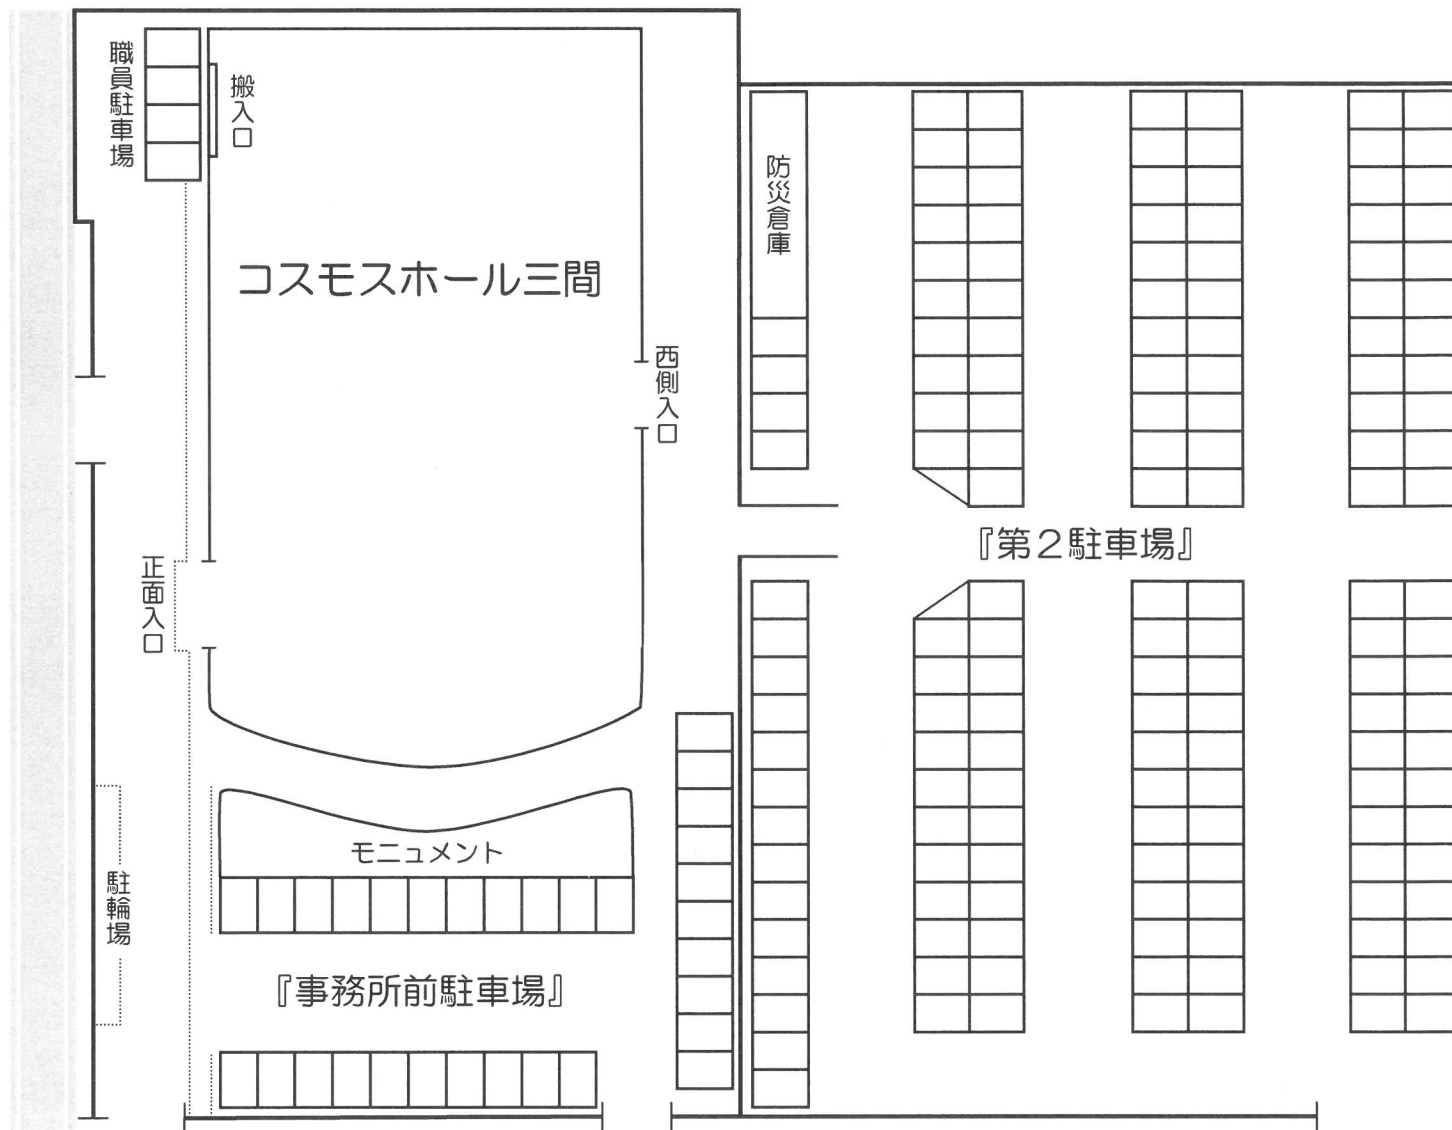

コスモスホール三間 駐車場案内

コスモスホール三間
事務所管理

『事務所前駐車場』
31台 776㎡

『第2駐車場』
154台 3878㎡

『職員駐車場』
4台

計189台

三間支所
産業建設係管理

『第1駐車場』
39台